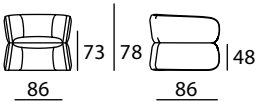

CONRAD_9427__LOUNGE_CHAIR

400
400